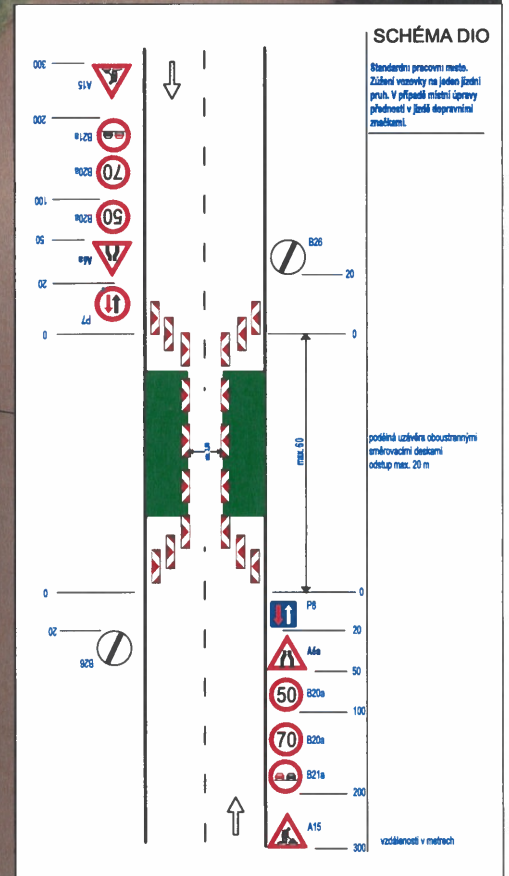

D35 SADOVÁ - HOŘICE

- účelová komunikace „Čepro“

- termín částečné uzavírky: 13.03. - 30.04. 2024

Zhotovitel: EUROVIA CZ a.s. závod Čechy Východ

Datum zpracování: 02/2024

Termín realizace: 13.03. - 30.04. 2024

Zpracoval: Ing. Tomáš Bydžovský