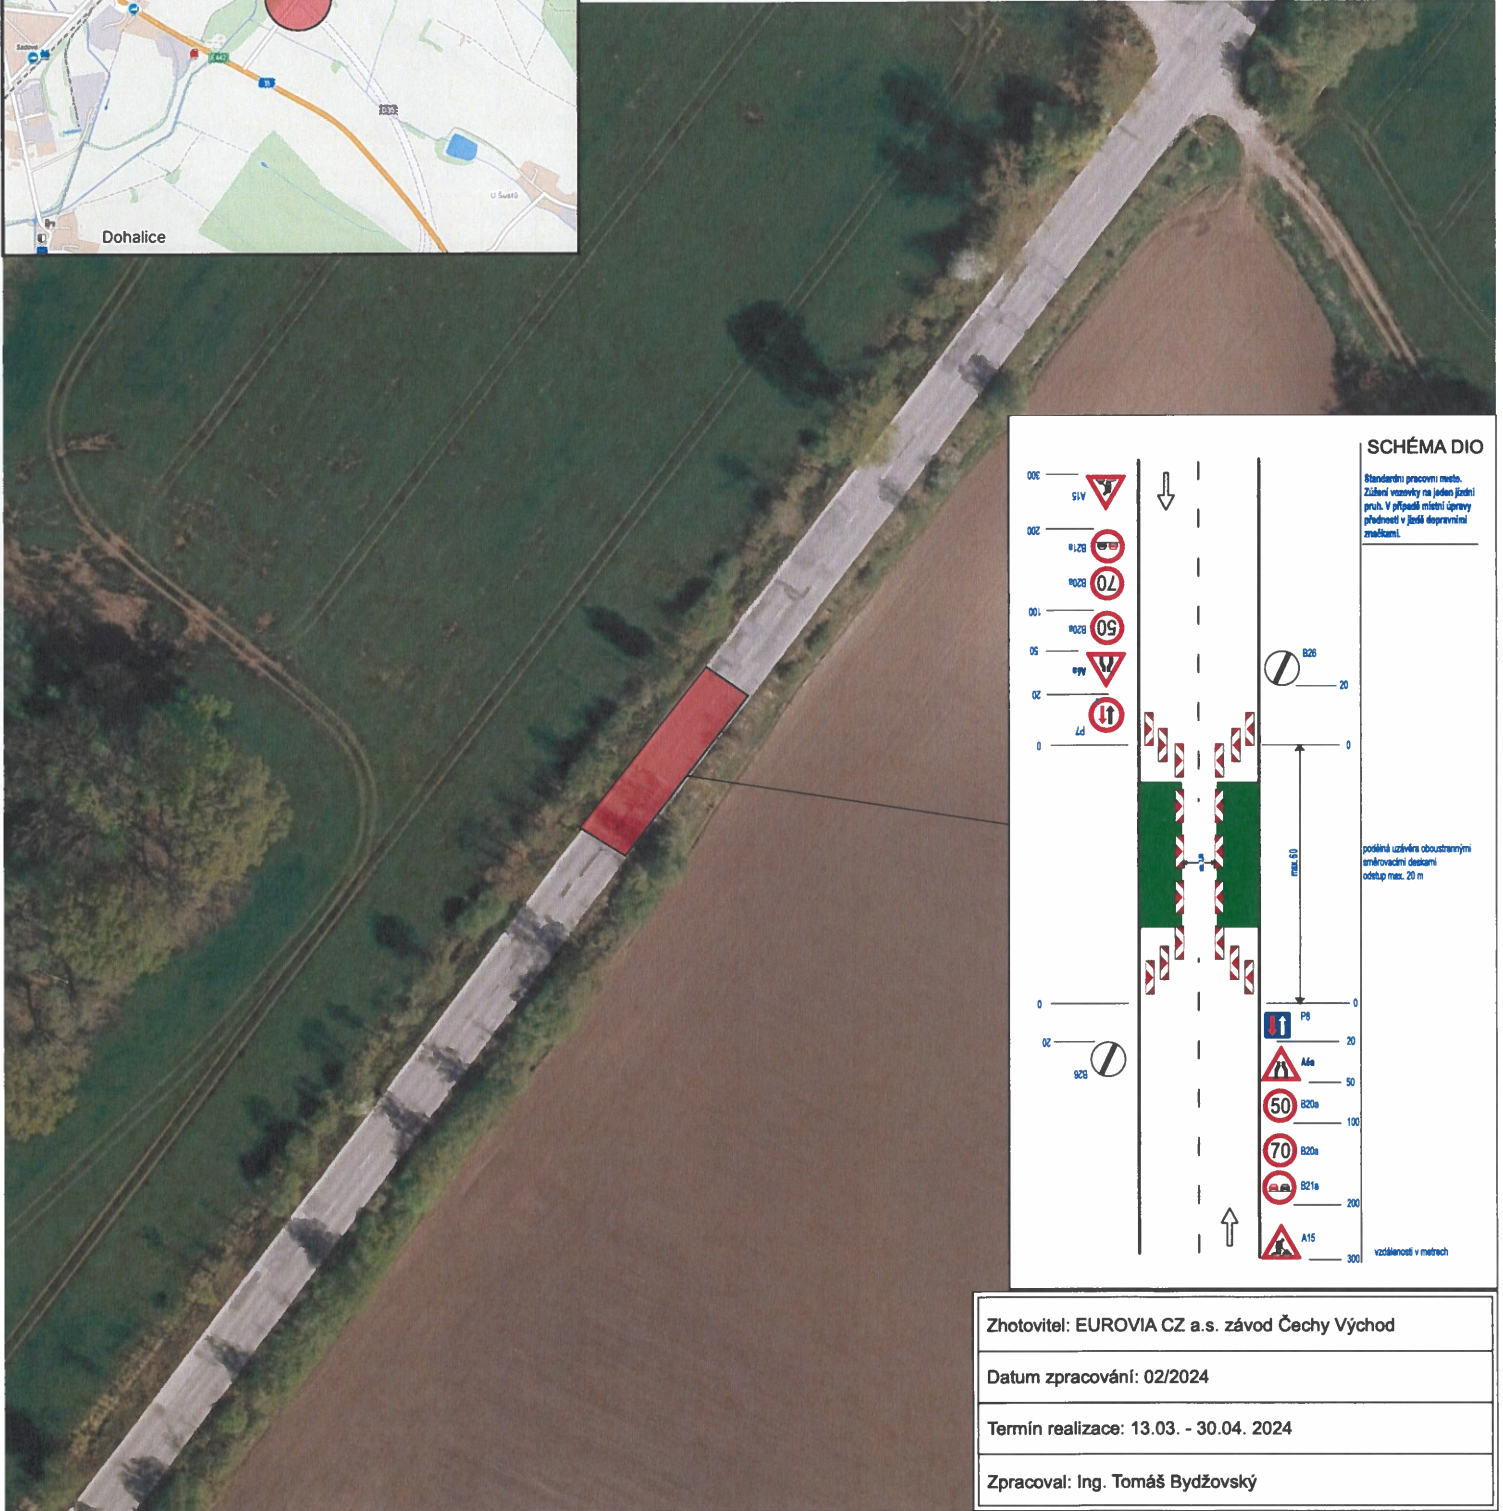

D35 SADOVÁ - HOŘICE

- účelová komunikace „Čepro“

- termín částečné uzavírky: 13.03. - 30.04. 2024

Zhotovitel: EUROVIA CZ a.s. závod Čechy Východ

Datum zpracování: 02/2024

Termín realizace: 13.03. - 30.04. 2024

Zpracoval: Ing. Tomáš Bydžovský